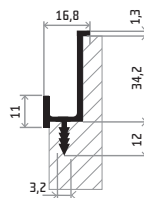

#### Specifikace úchytky:

Materiál: hliník | Povrch: bronz kartáčovaný

K dispozici v rozměrové řadě:

147/197/247/297/347/397/447/497/547/597/697/797/897/997/1197 (mm)

ÚCHYTKOVÝ PROFIL	T.classic	T.lacq	T.acrylic	T.basic	T.effect+	FENIX
E47	-	-	AE47	BE47	FE47	XE47