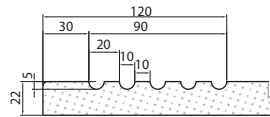

# T.classic | DEKORATIVNÍ PANELE A DVÍŘKA

Tvary P08-P11, D08-D11 jsou vyráběny ve všech fóliích kromě skupiny lesk

D08

D09

D10

D11

Provedení: MDF 22 mm | Jen bílá zadní strana

P08