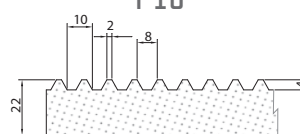

T.classic | DEKORATIVNÍ PANELE A DVÍŘKA

Tvary P08-P11, D08-D11 jsou vyráběny ve všech fóliích kromě skupiny lesk

Provedení: MDF 22 mm | Jen bílá zadní strana

P11

Dekoratívni panely a dvířka mohou být vyráběna také v provedení T.lacq (QP08-QP11, QD08-QD11),
a to ve všech druzích matného laku (mat, supermat G5, nanolak G5).