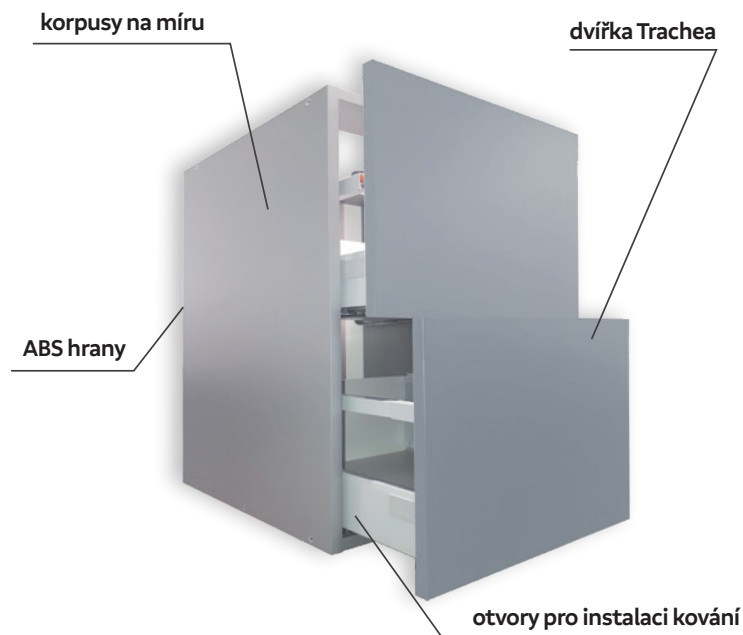

T.komplet | ROZŠÍŘENÁ PROVEDENÍ KORPUSŮ

Systém T.komplet se neustále vyvíjí. Abychom vyhověli co nejširšímu okruhu zákazníků, zařadili jsme do nabídky nové možnosti provedení, které rozšiřují variabilitu systému a posilují jeho užité i estetické funkce.

Kromě nových alternativ provedení přispívá k variabilitě vzhledu i kolekce LTD, která aktuálně čítá téměř 40 dekorů.

1. **1. Umístění zad v polodrážce**
   [dosud pouze v drážce]
   Tam, kde je to konstrukčně možné, nabízíme alternativní umístění zad
2. **2. Volba hloubky pevných polic**
   [dosud po hranu bočnic]
   Řešeno zadáním požadovaného odstupu od přední hrany
3. **3. Umístění vrtání pro volné police**
   [možnost volby]
   Definováno odstupem od přední hrany, eventuálně zad
4. **4. Vrtání pro podložky pantů**
   [dle výběru kování]
   Koresponduje s výběrem (definicí) pantů na dvířkách
5. **5. Drážka pro LED osvětlení**
   [na dně horních korpusů]
   Dvě možné šířky (18 a 20 mm), umístění drážky na střed hloubky

1. **6. Nové schéma vrtání pro kování**
   [Blum Merivobox]
   Praktické a oblíbené výsuvy předního světového výrobce
2. **7. Přesah dvířek přes rozměr korpusu**
   [nahore i dole]
   Praktické a designově zajímavé řešení