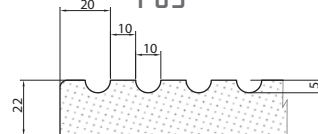

T.classic | DEKORATIVNÍ PANELE A DVÍŘKA

Tvary P08-P11, D08-D11 jsou vyráběny ve všech fóliích kromě skupiny lesk

Provedení: MDF 22 mm | Jen bílá zadní strana

P10

Dekoratívni panely a dvířka mohou být vyráběna také v provedení T.lacq (QP08-QP11, QD08-QD11),
a to ve všech druzích matného laku (mat, supermat G5, nanolak G5).