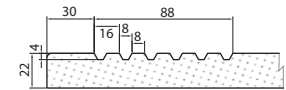

# T.classic | DEKORATIVNÍ PANELE A DVÍŘKA

Tvary P08-P11, D08-D11 jsou vyráběny ve všech fóliích kromě skupiny lesk

D08

D09

D10

D11

Provedení: MDF 22 mm | Jen bílá zadní strana

P08