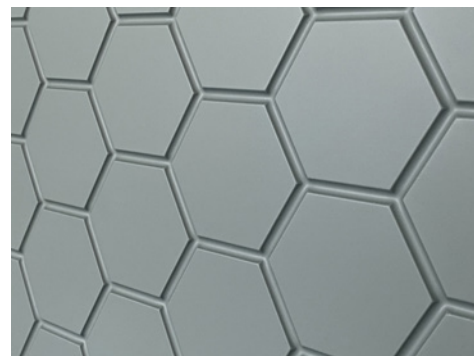

P120 PLÁSTEV – hladké provedení /
dekor 2-70 zelená SUPERMAT