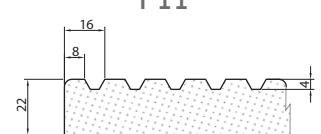

Dekoratívni panely a dvířka mohou být vyráběna také v provedení T.lacq (QP08-QP11, QD08-QD11),
a to ve všech druzích matného laku (mat, supermat G5, nanolak G5).