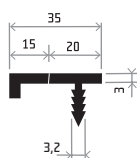

#### Specifikace úchytky:

Materiál: hliník | Povrch: bronz kartáčovaný

K dispozici v rozměrové řadě:

147/197/247/297/347/397/447/497/547/597/697/797/897/997/1197 (mm)

ÚCHYTKOVÝ PROFIL	T.classic	T.lacq	T.acrylic	T.basic	T.effect+	FENIX
E47	-	-	AE47	BE47	FE47	XE47