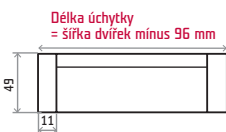

Specifikace úchytky:

Materiál: hliník | Povrch: eloxovaný hliník

Délka úchytky se mění v závislosti na šířce dvířek.

Úchytku lze lakovat (komaxit) do 12 vybraných odstínů RAL v matném provedení.

Z konstrukčních důvodů jsou úchytky dodávány včetně montáže na dvířka.

Úchytkové profily E37, E38, E39, E40, E41, E42, E43 a E44 lze nově použít i pro dvířka T.basic.

Z konstrukčních důvodů doporučujeme montáž úchytek firmou Trachea.