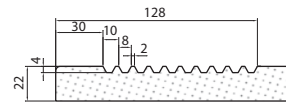

# T.classic | DEKORATIVNÍ PANELE A DVÍŘKA

Tvary P08-P11, D08-D11 jsou vyráběny ve všech fóliích kromě skupiny lesk

D08

D09

D10

D11

Provedení: MDF 22 mm | Jen bílá zadní strana

P08