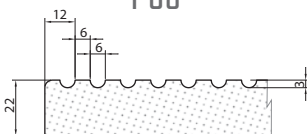

# T.classic | DEKORATIVNÍ PANELE A DVÍŘKA

Tvary P08-P11, D08-D11 jsou vyráběny ve všech fóliích kromě skupiny lesk

D08

D09

D10

D11

Provedení: MDF 22 mm | Jen bílá zadní strana

P08